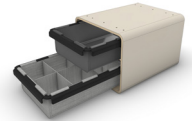

B2
Basis-Systemplatte
1170 x 500 mm
16 mm Multiplex mit Linoleumoberfläche
incl. Verbindung zur Airline-Schiene
199,00 €

M1
Doppelschublade
420 x 335 x 500 mm
12 mm Sperrholz mit Linoleumoberfläche
Vollauszüge mit Selbsteinzug,
Pushlock-Verriegelung
529,00 €

M2
Toilettenauszug
420 x 335 x 500 mm
12 mm Sperrholz mit Linoleumoberfläche
Vollauszüge mit Selbsteinzug,
Pushlock-Verriegelung (ohne Toilette)
419,00 €

M3
Doppel-Filztasche
420 x 335 x 500 mm
Korpus: 12 mm Sperrholz mit Linoleumoberfläche
Fachunterteilung aus Filz mit Klett zur individuellen
Aufteilung (Gläser, Tassen, Besteck, usw.)
549,00 €

M4
Doppel-Wetbag
420 x 335 x 500 mm
Korpus: 12 mm Sperrholz mit Linoleumoberfläche
Strapazierfähige Folientasche, Abwaschbar
(Schuhe, Werkzeug, usw.)
449,00 €

M5
Wetbag + Filztasche
420 x 335 x 500 mm
Korpus: 12 mm Sperrholz mit Linoleumoberfläche
Strapazierfähige Folientasche, Abwaschbar
Filztasche: Fachunterteilung aus Filz mit Klett zur
individuellen Aufteilung (Schuhe, Werkzeug, Gläser,
Tassen, Besteck, usw.)
589,00 €

M6
Filztasche
420 x 335 x 500 mm
Korpus: 12 mm Sperrholz mit Linoleumoberfläche
Fachunterteilung aus Filz mit Klett zur individuellen
Aufteilung (Teller, Gläser, Tassen, Besteck, usw.)
449,00 €

M7
Wetbag maxi
420 x 335 x 500 mm
12 mm Sperrholz mit Linoleumoberfläche
Strapazierfähige Folientasche, Abwaschbar
(Wetsuite, Flossen, Schuhe, Stiefel, usw.)
469,00 €