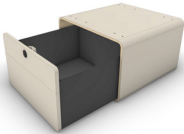

Back Storage

Preisliste

SMALL

S1
Doppelschublade
210 x 335 x 500 mm
12 mm Sperrholz mit Linoleumoberfläche
Vollauszüge mit Selbsteinzug,
Pushlock-Verriegelung
469,00 €

S2
Filztasche
210 x 335 x 500 mm
Korpus: 12 mm Sperrholz mit Linoleumoberfläche
Fachunterteilung aus Filz mit Klett zur individuellen
Aufteilung (Flaschen usw.)
399,00 €

S3
Doppel-Filztasche
210 x 335 x 500 mm
Korpus: 12 mm Sperrholz mit Linoleumoberfläche
Fachunterteilung aus Filz mit Klett zur individuellen
Aufteilung (Gläser, Tassen, Besteck, usw.)
529,00 €

LARGE

L1
Doppelschublade
500 x 335 x 500 mm
12 mm Sperrholz mit Linoleumoberfläche
Vollauszüge mit Selbsteinzug, Pushlock-
Verriegelung
569,00 €

L2
Schublade
500 x 335 x 500 mm
12 mm Sperrholz mit Linoleumoberfläche
Vollauszüge mit Selbsteinzug, Pushlock-
Verriegelung
469,00 €

BASICS

B1
Ablageboard
1170 x 500 mm
12 mm Sperrholz mit Linoleumoberfläche
219,00 €

B2
Basis-Systemplatte
1170 x 500 mm
16 mm Multiplex mit Linoleumoberfläche
incl. Verbindung zur Airline-Schiene
199,00 €

M1
Doppelschublade
420 x 335 x 500 mm
12 mm Sperrholz mit Linoleumoberfläche
Vollauszüge mit Selbsteinzug,
Pushlock-Verriegelung
529,00 €