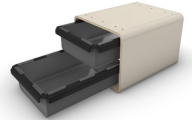

L2
Schublade
500 x 335 x 500 mm
12 mm Sperrholz mit Linoleumoberfläche
Vollauszüge mit Selbsteinzug, Pushlock-
Verriegelung
469,00 €

BASICS

B1
Ablageboard
1170 x 500 mm
12 mm Sperrholz mit Linoleumoberfläche
219,00 €

B2
Basis-Systemplatte
1170 x 500 mm
16 mm Multiplex mit Linoleumoberfläche
incl. Verbindung zur Airline-Schiene
199,00 €

M1
Doppelschublade
420 x 335 x 500 mm
12 mm Sperrholz mit Linoleumoberfläche
Vollauszüge mit Selbsteinzug,
Pushlock-Verriegelung
529,00 €

M2
Toilettenauszug
420 x 335 x 500 mm
12 mm Sperrholz mit Linoleumoberfläche
Vollauszüge mit Selbsteinzug,
Pushlock-Verriegelung (ohne Toilette)
419,00 €

M3
Doppel-Filztasche
420 x 335 x 500 mm
Korpus: 12 mm Sperrholz mit Linoleumoberfläche
Fachunterteilung aus Filz mit Klett zur individuellen
Aufteilung (Gläser, Tassen, Besteck, usw.)
549,00 €

M4
Doppel-Wetbag
420 x 335 x 500 mm
Korpus: 12 mm Sperrholz mit Linoleumoberfläche
Strapazierfähige Folientasche, Abwaschbar
(Schuhe, Werkzeug, usw.)
449,00 €

M5
Wetbag + Filztasche
420 x 335 x 500 mm
Korpus: 12 mm Sperrholz mit Linoleumoberfläche
Strapazierfähige Folientasche, Abwaschbar
Filztasche: Fachunterteilung aus Filz mit Klett zur
individuellen Aufteilung (Schuhe, Werkzeug, Gläser,
Tassen, Besteck, usw.)
589,00 €