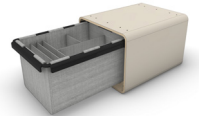

B2
Basis-Systemplatte
1170 x 500 mm
16 mm Multiplex mit Linoleumoberfläche
incl. Verbindung zur Airline-Schiene
199,00 €

M1
Doppelschublade
420 x 335 x 500 mm
12 mm Sperrholz mit Linoleumoberfläche
Vollauszüge mit Selbsteinzug,
Pushlock-Verriegelung
529,00 €

M2
Toilettenauszug
420 x 335 x 500 mm
12 mm Sperrholz mit Linoleumoberfläche
Vollauszüge mit Selbsteinzug,
Pushlock-Verriegelung (ohne Toilette)
419,00 €

M3
Doppel-Filztasche
420 x 335 x 500 mm
Korpus: 12 mm Sperrholz mit Linoleumoberfläche
Fachunterteilung aus Filz mit Klett zur individuellen
Aufteilung (Gläser, Tassen, Besteck, usw.)
549,00 €

M4
Doppel-Wetbag
420 x 335 x 500 mm
Korpus: 12 mm Sperrholz mit Linoleumoberfläche
Strapazierfähige Folientasche, Abwaschbar
(Schuhe, Werkzeug, usw.)
449,00 €

M5
Wetbag + Filztasche
420 x 335 x 500 mm
Korpus: 12 mm Sperrholz mit Linoleumoberfläche
Strapazierfähige Folientasche, Abwaschbar
Filztasche: Fachunterteilung aus Filz mit Klett zur
individuellen Aufteilung (Schuhe, Werkzeug, Gläser,
Tassen, Besteck, usw.)
589,00 €

M6
Filztasche
420 x 335 x 500 mm
Korpus: 12 mm Sperrholz mit Linoleumoberfläche
Fachunterteilung aus Filz mit Klett zur individuellen
Aufteilung (Teller, Gläser, Tassen, Besteck, usw.)
449,00 €

M7
Wetbag maxi
420 x 335 x 500 mm
12 mm Sperrholz mit Linoleumoberfläche
Strapazierfähige Folientasche, Abwaschbar
(Wetsuite, Flossen, Schuhe, Stiefel, usw.)
469,00 €