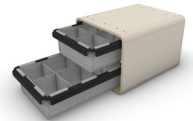

L2
Schublade
500 x 335 x 500 mm
12 mm Sperrholz mit Linoleumoberfläche
Vollauszüge mit Selbsteinzug, Pushlock-
Verriegelung
469,00 €

BASICS

B1
Ablageboard
1170 x 500 mm
12 mm Sperrholz mit Linoleumoberfläche
219,00 €

B2
Basis-Systemplatte
1170 x 500 mm
16 mm Multiplex mit Linoleumoberfläche
incl. Verbindung zur Airline-Schiene
199,00 €

M1
Doppelschublade
420 x 335 x 500 mm
12 mm Sperrholz mit Linoleumoberfläche
Vollauszüge mit Selbsteinzug,
Pushlock-Verriegelung
529,00 €

M2
Toilettenauszug
420 x 335 x 500 mm
12 mm Sperrholz mit Linoleumoberfläche
Vollauszüge mit Selbsteinzug,
Pushlock-Verriegelung (ohne Toilette)
419,00 €

M3
Doppel-Filztasche
420 x 335 x 500 mm
Korpus: 12 mm Sperrholz mit Linoleumoberfläche
Fachunterteilung aus Filz mit Klett zur individuellen
Aufteilung (Gläser, Tassen, Besteck, usw.)
549,00 €

M4
Doppel-Wetbag
420 x 335 x 500 mm
Korpus: 12 mm Sperrholz mit Linoleumoberfläche
Strapazierfähige Folientasche, Abwaschbar
(Schuhe, Werkzeug, usw.)
449,00 €

M5
Wetbag + Filztasche
420 x 335 x 500 mm
Korpus: 12 mm Sperrholz mit Linoleumoberfläche
Strapazierfähige Folientasche, Abwaschbar
Filztasche: Fachunterteilung aus Filz mit Klett zur
individuellen Aufteilung (Schuhe, Werkzeug, Gläser,
Tassen, Besteck, usw.)
589,00 €