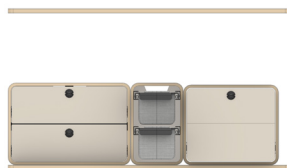

Kombination 2
1.736,00 €