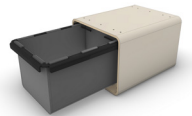

Back Storage

Preisliste

SMALL

S1
Doppelschublade
210 x 335 x 500 mm
12 mm Sperrholz mit Linoleumoberfläche
Vollauszüge mit Selbsteinzug,
Pushlock-Verriegelung
469,00 €

S2
Filztasche
210 x 335 x 500 mm
Korpus: 12 mm Sperrholz mit Linoleumoberfläche
Fachunterteilung aus Filz mit Klett zur individuellen
Aufteilung (Flaschen usw.)
399,00 €

M2
Toilettenauszug
420 x 335 x 500 mm
12 mm Sperrholz mit Linoleumoberfläche
Vollauszüge mit Selbsteinzug,
Pushlock-Verriegelung (ohne Toilette)
419,00 €

M3
Doppel-Filztasche
420 x 335 x 500 mm
Korpus: 12 mm Sperrholz mit Linoleumoberfläche
Fachunterteilung aus Filz mit Klett zur individuellen
Aufteilung (Gläser, Tassen, Besteck, usw.)
549,00 €

M4
Doppel-Wetbag
420 x 335 x 500 mm
Korpus: 12 mm Sperrholz mit Linoleumoberfläche
Strapazierfähige Folientasche, Abwaschbar
(Schuhe, Werkzeug, usw.)
449,00 €

M5
Wetbag + Filztasche
420 x 335 x 500 mm
Korpus: 12 mm Sperrholz mit Linoleumoberfläche
Strapazierfähige Folientasche, Abwaschbar
Filztasche: Fachunterteilung aus Filz mit Klett zur
individuellen Aufteilung (Schuhe, Werkzeug, Gläser,
Tassen, Besteck, usw.)
589,00 €

M6
Filztasche
420 x 335 x 500 mm
Korpus: 12 mm Sperrholz mit Linoleumoberfläche
Fachunterteilung aus Filz mit Klett zur individuellen
Aufteilung (Teller, Gläser, Tassen, Besteck, usw.)
449,00 €

M7
Wetbag maxi
420 x 335 x 500 mm
12 mm Sperrholz mit Linoleumoberfläche
Strapazierfähige Folientasche, Abwaschbar
(Wetsuite, Flossen, Schuhe, Stiefel, usw.)
469,00 €