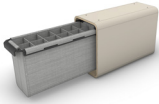

Back Storage

Preisliste

SMALL

S1
Doppelschublade
210 x 335 x 500 mm
12 mm Sperrholz mit Linoleumoberfläche
Vollauszüge mit Selbsteinzug,
Pushlock-Verriegelung
469,00 €

S2
Filztasche
210 x 335 x 500 mm
Korpus: 12 mm Sperrholz mit Linoleumoberfläche
Fachunterteilung aus Filz mit Klett zur individuellen
Aufteilung (Flaschen usw.)
399,00 €

S3
Doppel-Filztasche
210 x 335 x 500 mm
Korpus: 12 mm Sperrholz mit Linoleumoberfläche
Fachunterteilung aus Filz mit Klett zur individuellen
Aufteilung (Gläser, Tassen, Besteck, usw.)
529,00 €

LARGE

L1
Doppelschublade
500 x 335 x 500 mm
12 mm Sperrholz mit Linoleumoberfläche
Vollauszüge mit Selbsteinzug, Pushlock-
Verriegelung
569,00 €

L2
Schublade
500 x 335 x 500 mm
12 mm Sperrholz mit Linoleumoberfläche
Vollauszüge mit Selbsteinzug, Pushlock-
Verriegelung
469,00 €

BASICS

B1
Ablageboard
1170 x 500 mm
12 mm Sperrholz mit Linoleumoberfläche
219,00 €

M2
Toilettenauszug
420 x 335 x 500 mm
12 mm Sperrholz mit Linoleumoberfläche
Vollauszüge mit Selbsteinzug,
Pushlock-Verriegelung (ohne Toilette)
419,00 €

M3
Doppel-Filztasche
420 x 335 x 500 mm
Korpus: 12 mm Sperrholz mit Linoleumoberfläche
Fachunterteilung aus Filz mit Klett zur individuellen
Aufteilung (Gläser, Tassen, Besteck, usw.)
549,00 €