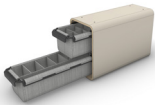

Back Storage

Preisliste

SMALL

S1
Doppelschublade
210 x 335 x 500 mm
12 mm Sperrholz mit Linoleumoberfläche
Vollauszüge mit Selbsteinzug,
Pushlock-Verriegelung
469,00 €

S2
Filztasche
210 x 335 x 500 mm
Korpus: 12 mm Sperrholz mit Linoleumoberfläche
Fachunterteilung aus Filz mit Klett zur individuellen
Aufteilung (Flaschen usw.)
399,00 €

S3
Doppel-Filztasche
210 x 335 x 500 mm
Korpus: 12 mm Sperrholz mit Linoleumoberfläche
Fachunterteilung aus Filz mit Klett zur individuellen
Aufteilung (Gläser, Tassen, Besteck, usw.)
529,00 €

LARGE

L1
Doppelschublade
500 x 335 x 500 mm
12 mm Sperrholz mit Linoleumoberfläche
Vollauszüge mit Selbsteinzug, Pushlock-
Verriegelung
569,00 €

L2
Schublade
500 x 335 x 500 mm
12 mm Sperrholz mit Linoleumoberfläche
Vollauszüge mit Selbsteinzug, Pushlock-
Verriegelung
469,00 €

BASICS

B1
Ablageboard
1170 x 500 mm
12 mm Sperrholz mit Linoleumoberfläche
219,00 €

M2
Toilettenauszug
420 x 335 x 500 mm
12 mm Sperrholz mit Linoleumoberfläche
Vollauszüge mit Selbsteinzug,
Pushlock-Verriegelung (ohne Toilette)
419,00 €

M3
Doppel-Filztasche
420 x 335 x 500 mm
Korpus: 12 mm Sperrholz mit Linoleumoberfläche
Fachunterteilung aus Filz mit Klett zur individuellen
Aufteilung (Gläser, Tassen, Besteck, usw.)
549,00 €